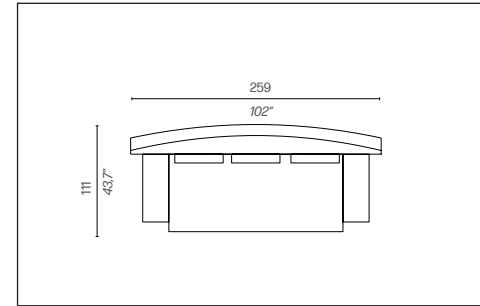

Divano a tre posti/Three-seater sofa A1

Codice versione base/Base version code: D76006C

Codice versione superior/Superior version code: D77006C