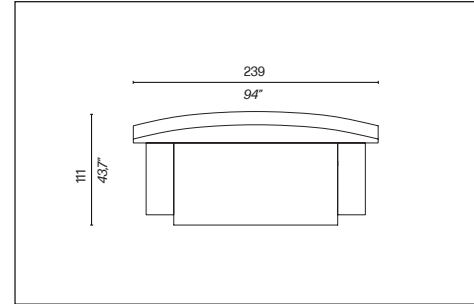

Composizione I1-I2
Composition I1-I2

WOW LOW BACK

by Philippe Starck

Terminale a due posti A2 Nr. 1 bracciolo
Two-seater terminal element A2. Nr.1 armrest

Divano a due posti A2
Two-seater sofa A2

Divano a tre posti A1
Three-seater sofa A1

Terminale a tre posti A1 Nr. 1 bracciolo
three-seater terminal element A1. Nr. 1 armrest

Composizione H
Composition H

Composizione G
Composition G

Composizione B1-B2
Composition B1-B2

Composizione D1-D2
Composition D1-D2