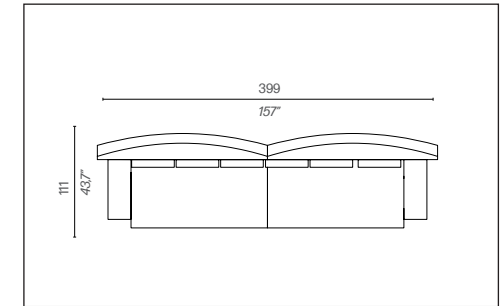

Composizione/Composition H

Codice versione base/Base version code: D76407N

Codice versione superior/Superior version code: D77407N