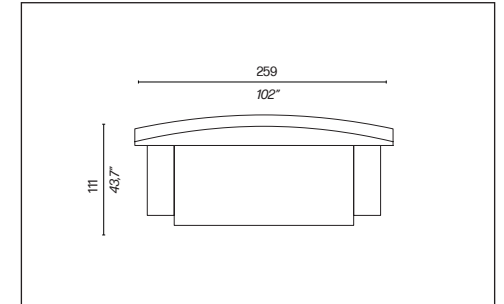

Composizione I1-I2
Composition I1-I2

WOW LOW BACK

by Philippe Starck

Terminale a due posti A2 Nr. 1 bracciolo
Two-seater terminal element A2. Nr.1 armrest

Divano a due posti A2
Two-seater sofa A2

Divano a tre posti A1
Three-seater sofa A1

Terminale a tre posti A1 Nr. 1 bracciolo
three-seater terminal element A1. Nr. 1 armrest

Composizione H
Composition H

Composizione G
Composition G

Composizione B1-B2
Composition B1-B2

Composizione D1-D2
Composition D1-D2