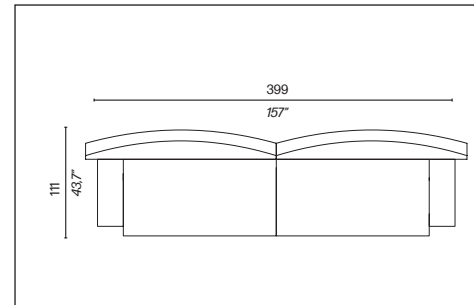

Composizione I1-I2
Composition I1-I2

WOW LOW BACK

by Philippe Starck

Terminale a due posti A2 Nr. 1 bracciolo
Two-seater terminal element A2. Nr.1 armrest

Divano a due posti A2
Two-seater sofa A2

Divano a tre posti A1
Three-seater sofa A1

Terminale a tre posti A1 Nr. 1 bracciolo
three-seater terminal element A1. Nr. 1 armrest

Composizione H
Composition H

Composizione G
Composition G

Composizione B1-B2
Composition B1-B2

Composizione D1-D2
Composition D1-D2