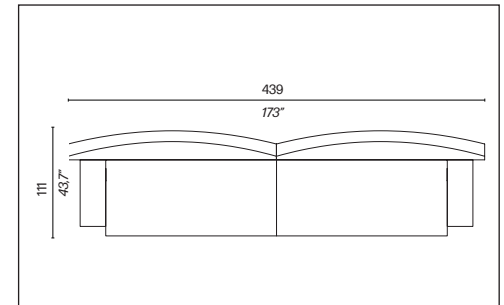

Composizione I1-I2
Composition I1-I2

WOW LOW BACK

by Philippe Starck

Terminale a due posti A2 Nr. 1 bracciolo
Two-seater terminal element A2. Nr.1 armrest

Divano a due posti A2
Two-seater sofa A2

Divano a tre posti A1
Three-seater sofa A1

Terminale a tre posti A1 Nr. 1 bracciolo
three-seater terminal element A1. Nr. 1 armrest

Composizione H
Composition H

Composizione G
Composition G

Composizione B1-B2
Composition B1-B2

Composizione D1-D2
Composition D1-D2