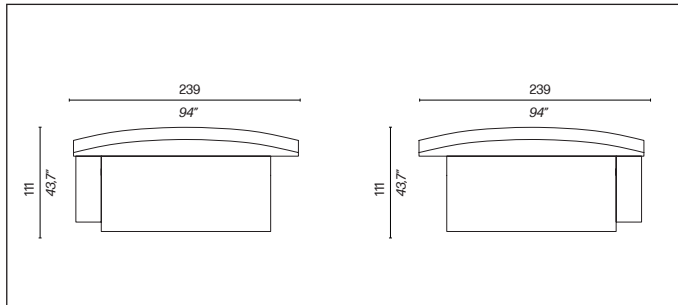

Composizione I1-I2
Composition I1-I2

WOW LOW BACK

by Philippe Starck

Terminale a due posti A2 Nr. 1 bracciolo
Two-seater terminal element A2. Nr.1 armrest

Divano a due posti A2
Two-seater sofa A2

Divano a tre posti A1
Three-seater sofa A1

Terminale a tre posti A1 Nr. 1 bracciolo
three-seater terminal element A1. Nr. 1 armrest

Composizione H
Composition H

Composizione G
Composition G

Composizione B1-B2
Composition B1-B2

Composizione D1-D2
Composition D1-D2