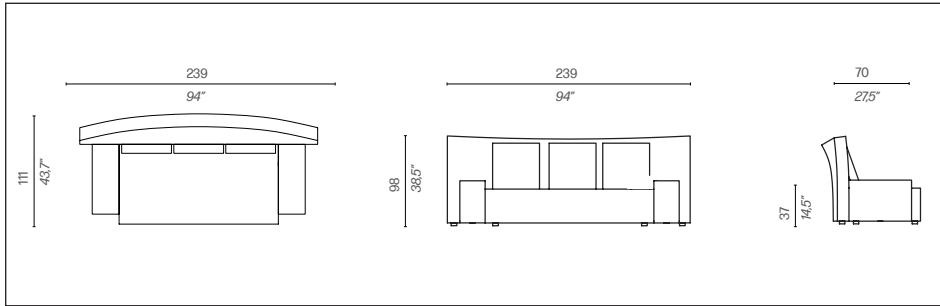

WOW  
by Philippe Starck

driade

Divano a due posti/Two-seater sofa A2

Codice versione base/Base version code: D76005C

Codice versione superior/Superior version code: D77005C

Divano a tre posti/Three-seater sofa A1