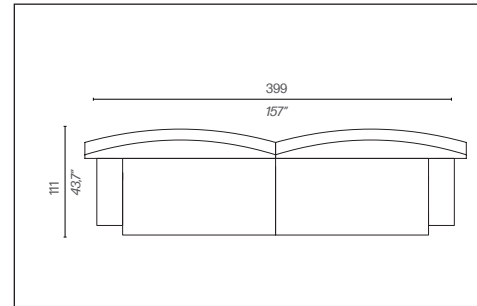

Comp.H
Codice versione base/Base version code: D76467N
Codice versione superior/Superior version code: D77467N