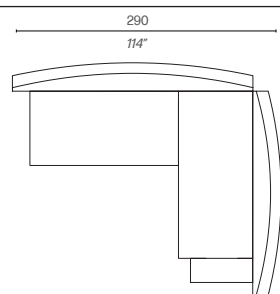

Comp.M2
Codice versione base/Base version code: D78562F
Codice versione superior/Superior version code: D79562F