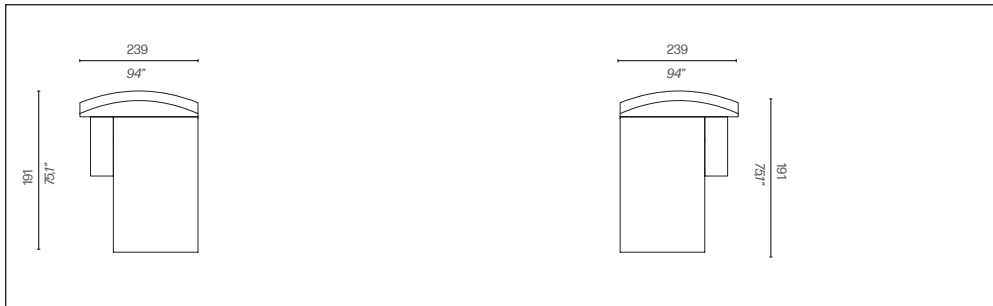

Comp.D1
Codice versione base/Base version code: D76764M
Codice versione superior/Superior version code: D77764M