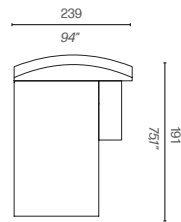

WOW LOW BACK

by Philippe Starck

driade

Divano a due posti/Two-seater sofa A2
Codice versione base/Base version code: D76065C
Codice versione superior/Superior version code: D77065C

Divano a tre posti A1/Three-seater sofa A1
Codice versione base/Base version code: D76066C
Codice versione superior/Superior version code: D77066C

Comp.H
Codice versione base/Base version code: D76467N
Codice versione superior/Superior version code: D77467N

Comp.D1
Codice versione base/Base version code: D76764M
Codice versione superior/Superior version code: D77764M

Comp.D2
Codice versione base/Base version code: D76763M
Codice versione superior/Superior version code: D77763M

Comp.E1
Codice versione base/Base version code: D78063F
Codice versione superior/Superior version code: D79063F

Comp.E2
Codice versione base/Base version code: D78062F
Codice versione superior/Superior version code: D79062F

Comp.M1
Codice versione base/Base version code: D78563F
Codice versione superior/Superior version code: D79563F

Comp.M2
Codice versione base/Base version code: D78562F
Codice versione superior/Superior version code: D79562F

Comp.S1
Codice versione base/Base version code: D78873F
Codice versione superior/Superior version code: D79873F

Comp.S2
Codice versione base/Base version code: D78872F
Codice versione superior/Superior version code: D79872F