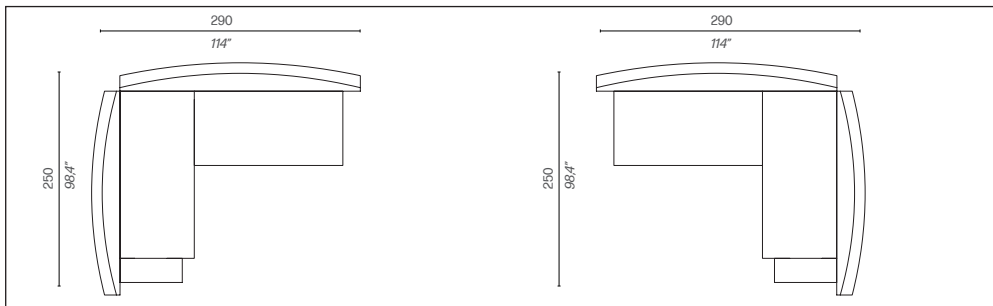

Comp.M1
Codice versione base/Base version code: D78563F
Codice versione superior/Superior version code: D79563F