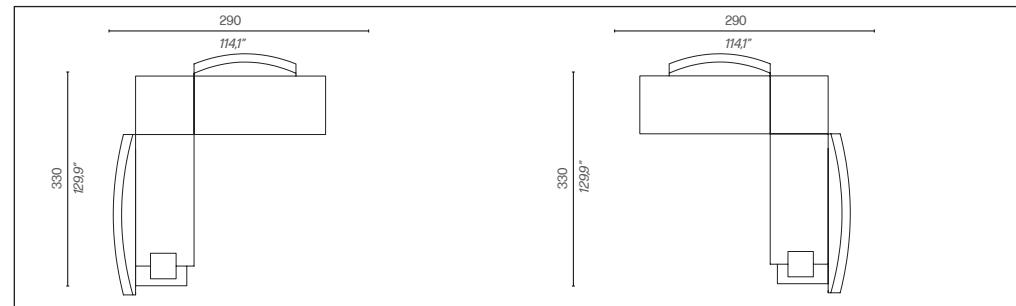

Comp.S1
Codice versione base/Base version code: D78873F
Codice versione superior/Superior version code: D79873F