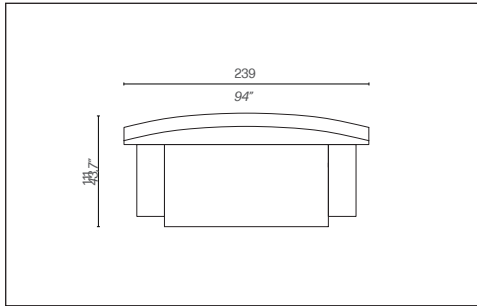

WOW LOW BACK

by Philippe Starck

driade

Divano a due posti/Two-seater sofa A2
 Codice versione base/Base version code: D76065C
 Codice versione superior/Superior version code: D77065C

Divano a tre posti A1/Three-seater sofa A1
 Codice versione base/Base version code: D76066C
 Codice versione superior/Superior version code: D77066C