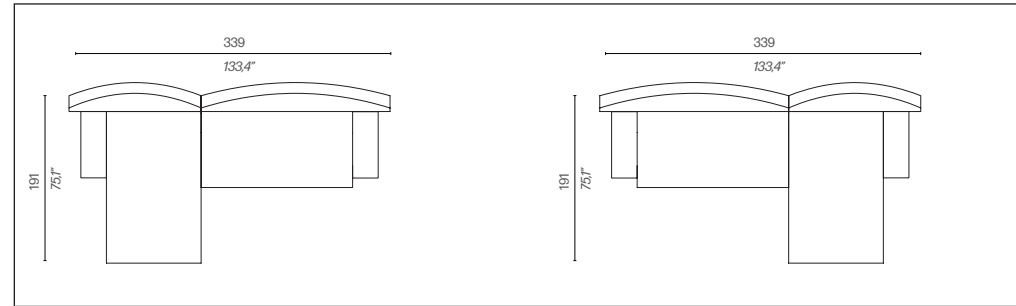

Comp.D2
Codice versione base/Base version code: D76763M
Codice versione superior/Superior version code: D77763M

Comp.E1
Codice versione base/Base version code: D78063F
Codice versione superior/Superior version code: D79063F

Comp.E2
Codice versione base/Base version code: D78062F
Codice versione superior/Superior version code: D79062F