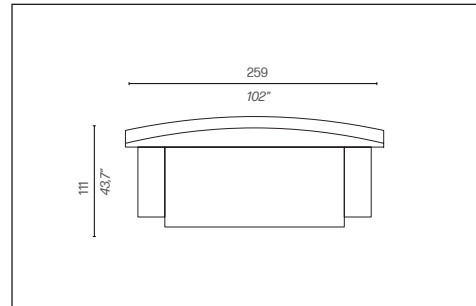

WOW LOW BACK

by Philippe Starck

driade

Divano a due posti/Two-seater sofa A2
 Codice versione base/Base version code: D76065C
 Codice versione superior/Superior version code: D77065C

Divano a tre posti A1/Three-seater sofa A1
 Codice versione base/Base version code: D76066C
 Codice versione superior/Superior version code: D77066C