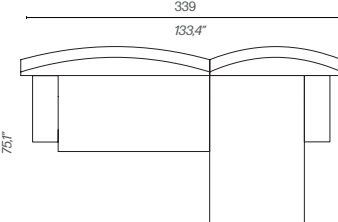

WOW LOW BACK

by Philippe Starck

driade

Divano a due posti/Two-seater sofa A2
Codice versione base/Base version code: D76065C
Codice versione superior/Superior version code: D77065C

Divano a tre posti A1/Three-seater sofa A1
Codice versione base/Base version code: D76066C
Codice versione superior/Superior version code: D77066C

Comp.H
Codice versione base/Base version code: D76467N
Codice versione superior/Superior version code: D77467N

Comp.D1
Codice versione base/Base version code: D76764M
Codice versione superior/Superior version code: D77764M

Comp.D2
Codice versione base/Base version code: D76763M
Codice versione superior/Superior version code: D77763M

Comp.E1
Codice versione base/Base version code: D78063F
Codice versione superior/Superior version code: D79063F

Comp.E2
Codice versione base/Base version code: D78062F
Codice versione superior/Superior version code: D79062F

Comp.M1
Codice versione base/Base version code: D78563F
Codice versione superior/Superior version code: D79563F

Comp.M2
Codice versione base/Base version code: D78562F
Codice versione superior/Superior version code: D79562F

Comp.S1
Codice versione base/Base version code: D78873F
Codice versione superior/Superior version code: D79873F

Comp.S2
Codice versione base/Base version code: D78872F
Codice versione superior/Superior version code: D79872F