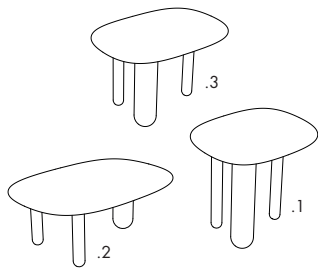

driade

TOTTORI

by Kateryna Sokolova

cod.7310215

driade s.r.l. via Alzaia Trieste 49, cap 20094 Corsico
(MI) Italy t.+39 0523818618 fax+39 0523822628
Domestic Sales t.+39 0523818650 fax +39 0523822628
e-mail:com.it@driade.com International Sales t.+39 0523818660
fax +39 0523822360 e-mail:export@driade.com www.driade.com