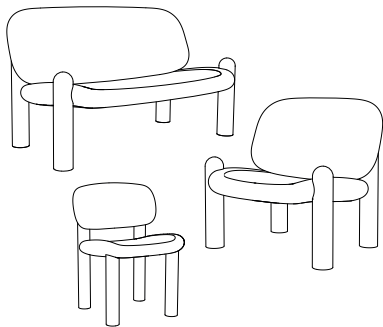

driade

TOTTORI

by Kateryna Sokolova

cod. 7310213

driade s.r.l. via Alzaia Trieste 49, cap 20094 Corsico
(MI) Italy t.+39 0523818618 fax+39 0523822628
Domestic Sales t.+39 0523818650 fax +39 0523822628
e-mail:com.it@driade.com International Sales t.+39 0523818660
fax +39 0523822360 e-mail:export@driade.com www.driade.com