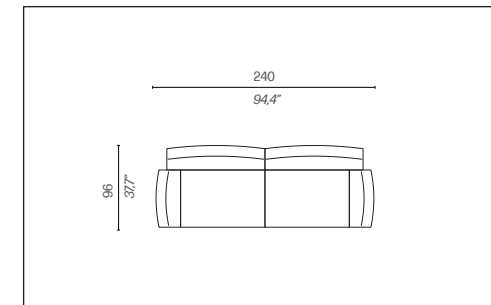

Dormeuse destra/Right daybed
Codice/Code: D43303M

Dormeuse sinistra/Left daybed
Codice/Code: D43304M

Pouf/Ottoman
Codice/Code: D43320C

Elemento centrale L. 135/Central element W. 135 / W. 53.1"
Codice/Code: D43355M

Elemento angolare destro L. 160
Right corner element W. 160 / 62.9"
Codice/Code: D43377D

Elemento angolare sinistro L. 160
Left corner element W. 160 / 62.9"
Codice/Code: D43378D

Elemento terminale destro L. 160
Right closing element W. 62.9"
Codice/Code: D43451E

Elemento terminale sinistro L. 160
Left closing element W. 62.9"
Codice/Code: D43452E

NEIL

by L + R Palomba

Elemento terminale destro L. 215

Right closing element W. 84,6"

Codice/Code: D43471E

Elemento terminale sinistro L. 215

Left closing element W. 84,6"

Codice/Code: D43472E

Elemento terminale aperto destro L. 185

Right opened closing element W. 185 / 72,8"

Codice/Code: D43871E

Elemento terminale aperto sinistro L. 185

Left opened closing element W. 185 / 72,8"