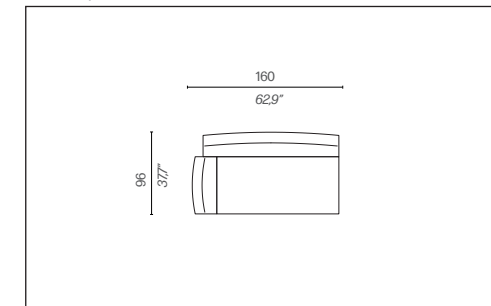

Dormeuse destra/Right daybed
Codice/Code: D43303M

Dormeuse sinistra/Left daybed
Codice/Code: D43304M

Pouf/Ottoman
Codice/Code: D43320C

Elemento centrale L. 135/Central element W. 135 / W. 53.1"
Codice/Code: D43355M

Elemento angolare destro L. 160
Right corner element W. 160 / 62.9"
Codice/Code: D43377D

Elemento angolare sinistro L. 160
Left corner element W. 160 / 62.9"
Codice/Code: D43378D

Elemento terminale destro L. 160
Right closing element W. 62.9"
Codice/Code: D43451E

Elemento terminale sinistro L. 160
Left closing element W. 62.9"
Codice/Code: D43452E

NEIL

by L + R Palomba

Elemento terminale destro L. 215

Right closing element W. 84,6"

Codice/Code: D43471E

Elemento terminale sinistro L. 215

Left closing element W. 84,6"

Codice/Code: D43472E

Elemento terminale aperto destro L. 185

Right opened closing element W. 185 / 72,8"

Codice/Code: D43871E

Elemento terminale aperto sinistro L. 185

Left opened closing element W. 185 / 72,8"