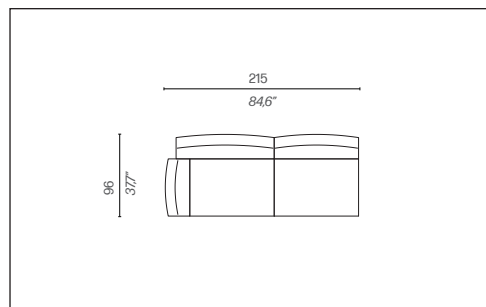

Elemento angolare destro L. 160
Right corner element W. 160 / 62.9"
Codice/Code: D43377D

Elemento angolare sinistro L. 160
Left corner element W. 160 / 62.9"
Codice/Code: D43378D

Elemento terminale destro L. 160
Right closing element W. 62.9"
Codice/Code: D43451E

Elemento terminale sinistro L. 160
Left closing element W. 62.9"
Codice/Code: D43452E

NEIL

by L + R Palomba

Elemento terminale destro L. 215

Right closing element W. 84,6"

Codice/Code: D43471E

Elemento terminale sinistro L. 215

Left closing element W. 84,6"

Codice/Code: D43472E

Elemento terminale aperto destro L. 185

Right opened closing element W. 185 / 72,8"

Codice/Code: D43871E

Elemento terminale aperto sinistro L. 185

Left opened closing element W. 185 / 72,8"