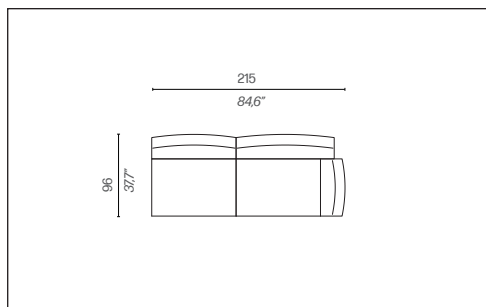

Elemento angolare destro L. 160
Right corner element W. 160 / 62.9"
Codice/Code: D43377D

Elemento angolare sinistro L. 160
Left corner element W. 160 / 62.9"
Codice/Code: D43378D

Elemento terminale destro L. 160
Right closing element W. 62.9"
Codice/Code: D43451E

Elemento terminale sinistro L. 160
Left closing element W. 62.9"
Codice/Code: D43452E

NEIL

by L + R Palomba

Elemento terminale destro L. 215

Right closing element W. 84,6"

Codice/Code: D43471E

Elemento terminale sinistro L. 215

Left closing element W. 84,6"

Codice/Code: D43472E

Elemento terminale aperto destro L. 185

Right opened closing element W. 185 / 72,8"

Codice/Code: D43871E

Elemento terminale aperto sinistro L. 185

Left opened closing element W. 185 / 72,8"