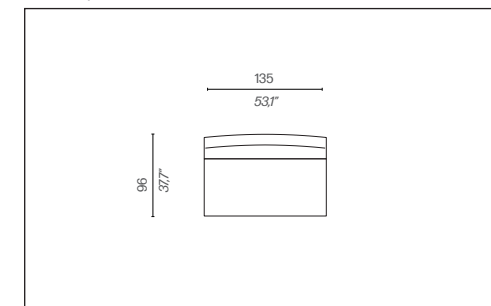

Dormeuse destra/Right daybed
Codice/Code: D43303M

Dormeuse sinistra/Left daybed
Codice/Code: D43304M

Pouf/Ottoman
Codice/Code: D43320C

Elemento centrale L. 135/Central element W. 135 / W. 53.1"
Codice/Code: D43355M

Elemento angolare destro L. 160
Right corner element W. 160 / 62.9"
Codice/Code: D43377D

Elemento angolare sinistro L. 160
Left corner element W. 160 / 62.9"
Codice/Code: D43378D

Elemento terminale destro L. 160
Right closing element W. 62.9"
Codice/Code: D43451E

Elemento terminale sinistro L. 160
Left closing element W. 62.9"
Codice/Code: D43452E

NEIL

by L + R Palomba

Elemento terminale destro L. 215

Right closing element W. 84,6"

Codice/Code: D43471E

Elemento terminale sinistro L. 215

Left closing element W. 84,6"

Codice/Code: D43472E

Elemento terminale aperto destro L. 185

Right opened closing element W. 185 / 72,8"

Codice/Code: D43871E

Elemento terminale aperto sinistro L. 185

Left opened closing element W. 185 / 72,8"