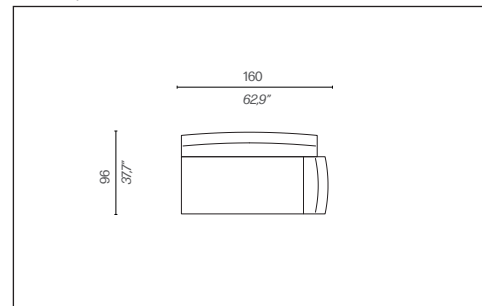

Dormeuse destra/Right daybed
Codice/Code: D43303M

Dormeuse sinistra/Left daybed
Codice/Code: D43304M

Pouf/Ottoman
Codice/Code: D43320C

Elemento centrale L. 135/Central element W. 135 / W. 53.1"
Codice/Code: D43355M

Elemento angolare destro L. 160
Right corner element W. 160 / 62.9"
Codice/Code: D43377D

Elemento angolare sinistro L. 160
Left corner element W. 160 / 62.9"
Codice/Code: D43378D

Elemento terminale destro L. 160
Right closing element W. 62.9"
Codice/Code: D43451E

Elemento terminale sinistro L. 160
Left closing element W. 62.9"
Codice/Code: D43452E

NEIL

by L + R Palomba

Elemento terminale destro L. 215

Right closing element W. 84,6"

Codice/Code: D43471E

Elemento terminale sinistro L. 215

Left closing element W. 84,6"

Codice/Code: D43472E

Elemento terminale aperto destro L. 185

Right opened closing element W. 185 / 72,8"

Codice/Code: D43871E

Elemento terminale aperto sinistro L. 185

Left opened closing element W. 185 / 72,8"