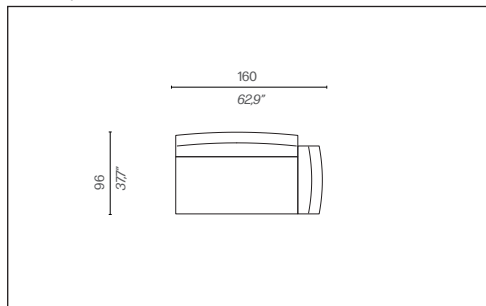

Dormeuse destra/Right daybed
Codice/Code: D43303M

Dormeuse sinistra/Left daybed
Codice/Code: D43304M

Pouf/Ottoman
Codice/Code: D43320C

Elemento centrale L. 135/Central element W. 135 / W. 53.1"
Codice/Code: D43355M

Elemento angolare destro L. 160
Right corner element W. 160 / 62.9"
Codice/Code: D43377D

Elemento angolare sinistro L. 160
Left corner element W. 160 / 62.9"
Codice/Code: D43378D

Elemento terminale destro L. 160
Right closing element W. 62.9"
Codice/Code: D43451E

Elemento terminale sinistro L. 160
Left closing element W. 62.9"
Codice/Code: D43452E

NEIL

by L + R Palomba

Elemento terminale destro L. 215

Right closing element W. 84,6"

Codice/Code: D43471E

Elemento terminale sinistro L. 215

Left closing element W. 84,6"

Codice/Code: D43472E

Elemento terminale aperto destro L. 185

Right opened closing element W. 185 / 72,8"

Codice/Code: D43871E

Elemento terminale aperto sinistro L. 185

Left opened closing element W. 185 / 72,8"