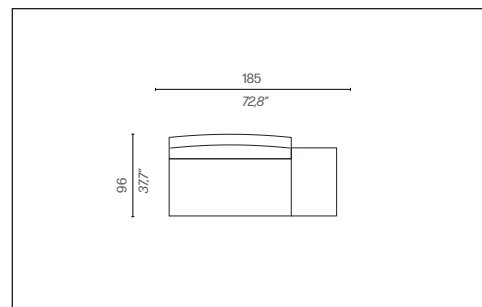

Elemento angolare destro L. 160
Right corner element W. 160 / 62.9"
Codice/Code: D43377D

Elemento angolare sinistro L. 160
Left corner element W. 160 / 62.9"
Codice/Code: D43378D

Elemento terminale destro L. 160
Right closing element W. 62.9"
Codice/Code: D43451E

Elemento terminale sinistro L. 160
Left closing element W. 62.9"
Codice/Code: D43452E

NEIL

by L + R Palomba

Elemento terminale destro L. 215

Right closing element W. 84,6"

Codice/Code: D43471E

Elemento terminale sinistro L. 215

Left closing element W. 84,6"

Codice/Code: D43472E

Elemento terminale aperto destro L. 185

Right opened closing element W. 185 / 72,8"

Codice/Code: D43871E

Elemento terminale aperto sinistro L. 185

Left opened closing element W. 185 / 72,8"