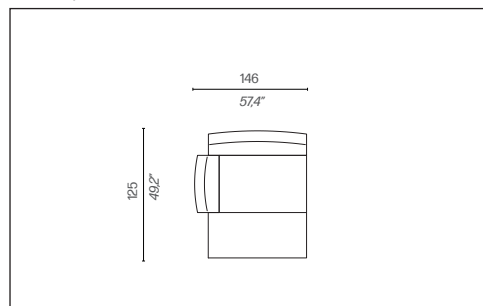

Dormeuse destra/Right daybed
Codice/Code: D43303M

Dormeuse sinistra/Left daybed
Codice/Code: D43304M

Pouf/Ottoman
Codice/Code: D43320C

Elemento centrale L. 135/Central element W. 135 / W. 53.1"
Codice/Code: D43355M

Elemento angolare destro L. 160
Right corner element W. 160 / 62.9"
Codice/Code: D43377D

Elemento angolare sinistro L. 160
Left corner element W. 160 / 62.9"
Codice/Code: D43378D

Elemento terminale destro L. 160
Right closing element W. 62.9"
Codice/Code: D43451E

Elemento terminale sinistro L. 160
Left closing element W. 62.9"
Codice/Code: D43452E

NEIL

by L + R Palomba

Elemento terminale destro L. 215

Right closing element W. 84,6"

Codice/Code: D43471E

Elemento terminale sinistro L. 215

Left closing element W. 84,6"

Codice/Code: D43472E

Elemento terminale aperto destro L. 185

Right opened closing element W. 185 / 72,8"

Codice/Code: D43871E

Elemento terminale aperto sinistro L. 185

Left opened closing element W. 185 / 72,8"