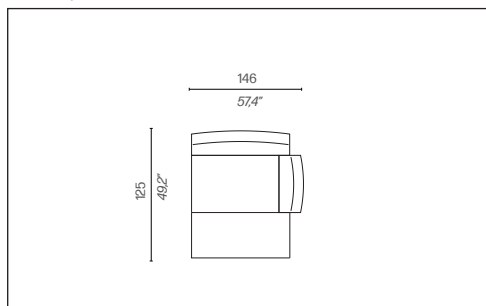

Dormeuse destra/Right daybed
Codice/Code: D43303M

Dormeuse sinistra/Left daybed
Codice/Code: D43304M

Pouf/Ottoman
Codice/Code: D43320C

Elemento centrale L. 135/Central element W. 135 / W. 53.1"
Codice/Code: D43355M

Elemento angolare destro L. 160
Right corner element W. 160 / 62.9"
Codice/Code: D43377D

Elemento angolare sinistro L. 160
Left corner element W. 160 / 62.9"
Codice/Code: D43378D

Elemento terminale destro L. 160
Right closing element W. 62.9"
Codice/Code: D43451E

Elemento terminale sinistro L. 160
Left closing element W. 62.9"
Codice/Code: D43452E

NEIL

by L + R Palomba

Elemento terminale destro L. 215

Right closing element W. 84,6"

Codice/Code: D43471E

Elemento terminale sinistro L. 215

Left closing element W. 84,6"

Codice/Code: D43472E

Elemento terminale aperto destro L. 185

Right opened closing element W. 185 / 72,8"

Codice/Code: D43871E

Elemento terminale aperto sinistro L. 185

Left opened closing element W. 185 / 72,8"