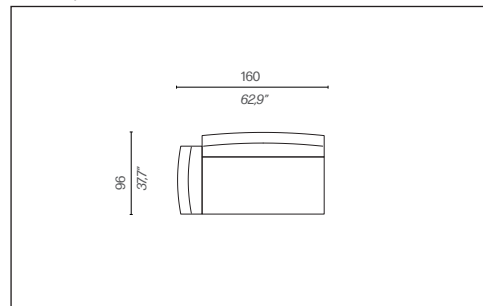

Dormeuse destra/Right daybed
Codice/Code: D43303M

Dormeuse sinistra/Left daybed
Codice/Code: D43304M

Pouf/Ottoman
Codice/Code: D43320C

Elemento centrale L. 135/Central element W. 135 / W. 53.1"
Codice/Code: D43355M

Elemento angolare destro L. 160
Right corner element W. 160 / 62.9"
Codice/Code: D43377D

Elemento angolare sinistro L. 160
Left corner element W. 160 / 62.9"
Codice/Code: D43378D

Elemento terminale destro L. 160
Right closing element W. 62.9"
Codice/Code: D43451E

Elemento terminale sinistro L. 160
Left closing element W. 62.9"
Codice/Code: D43452E

NEIL

by L + R Palomba

Elemento terminale destro L. 215

Right closing element W. 84,6"

Codice/Code: D43471E

Elemento terminale sinistro L. 215

Left closing element W. 84,6"

Codice/Code: D43472E

Elemento terminale aperto destro L. 185

Right opened closing element W. 185 / 72,8"

Codice/Code: D43871E

Elemento terminale aperto sinistro L. 185

Left opened closing element W. 185 / 72,8"