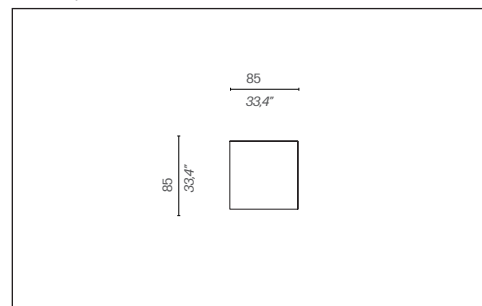

Dormeuse destra/Right daybed
Codice/Code: D43303M

Dormeuse sinistra/Left daybed
Codice/Code: D43304M

Pouf/Ottoman
Codice/Code: D43320C

Elemento centrale L. 135/Central element W. 135 / W. 53.1"
Codice/Code: D43355M

Elemento angolare destro L. 160
Right corner element W. 160 / 62.9"
Codice/Code: D43377D

Elemento angolare sinistro L. 160
Left corner element W. 160 / 62.9"
Codice/Code: D43378D

Elemento terminale destro L. 160
Right closing element W. 62.9"
Codice/Code: D43451E

Elemento terminale sinistro L. 160
Left closing element W. 62.9"
Codice/Code: D43452E

NEIL

by L + R Palomba

Elemento terminale destro L. 215

Right closing element W. 84,6"

Codice/Code: D43471E

Elemento terminale sinistro L. 215

Left closing element W. 84,6"

Codice/Code: D43472E

Elemento terminale aperto destro L. 185

Right opened closing element W. 185 / 72,8"

Codice/Code: D43871E

Elemento terminale aperto sinistro L. 185

Left opened closing element W. 185 / 72,8"