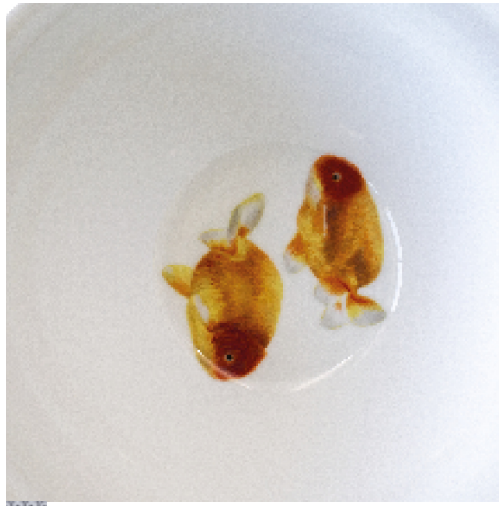

## THE WHITE SNOW BESTIARIO DELLA TAVOLA - CIOTOLA

Antonia Astori, Giuseppe Ragazzini,

La nuova collezione Bestiario della tavola nasce dalla passione dell'artista Giuseppe Ragazzini per la metamorfosi pittorica. Pittore, set designer e visual artist, Ragazzini ha utilizzato la purezza della porcellana della collezione The White Snow e realizzato un bestiario componibile, basandosi sul principio della metamorfosi e della casualità che caratterizzano le sue opere e i suoi collage animati. Un gioco di meccanismi e di incastri multipli, su un nuovo straordinario supporto come il piatto, oggetto eterno dalla forma perfetta che si presta ad essere utilizzato come il fondamentale componente di un ingranaggio "fisico".

Ciotola in porcellana bianca decorata Ø 21cm, H. 10,8 cm.

COLORE

MATERIAL DESCRIPTION

Porcellana

COLOR DESCRIPTION SKU

Colori Vari

SKU

DW016L9012F85

**SKU HEIGHT**

10,8 cm