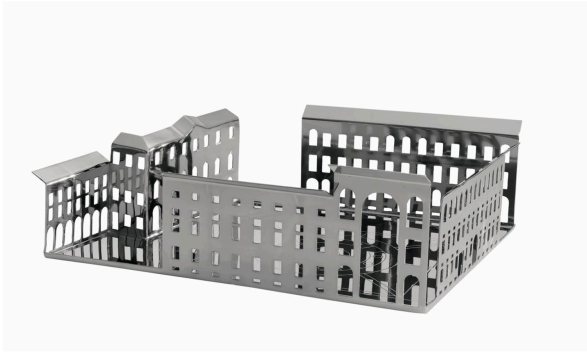

100 PIAZZE - MILANO PIAZZA SCALA

Fabio Novembre,

Le più famose piazze d'Italia e i monumenti che le circondano rivivono nei centritavola disegnati da Fabio Novembre: da Torino a Lucca, da Firenze a Roma, solo per citarne alcune.

Vassoio in acciaio inox.

COLORE

CODICE_ARTICOLO_OLD

8916006

SKU WIDTH

38,2 cm

SKU HEIGHT

11,7 cm

SKU DEPTH

43 cm

MATERIAL DESCRIPTION

acciaio inox lucido

COLOR DESCRIPTION SKU

acciaio

SKU

DP005C0431A95